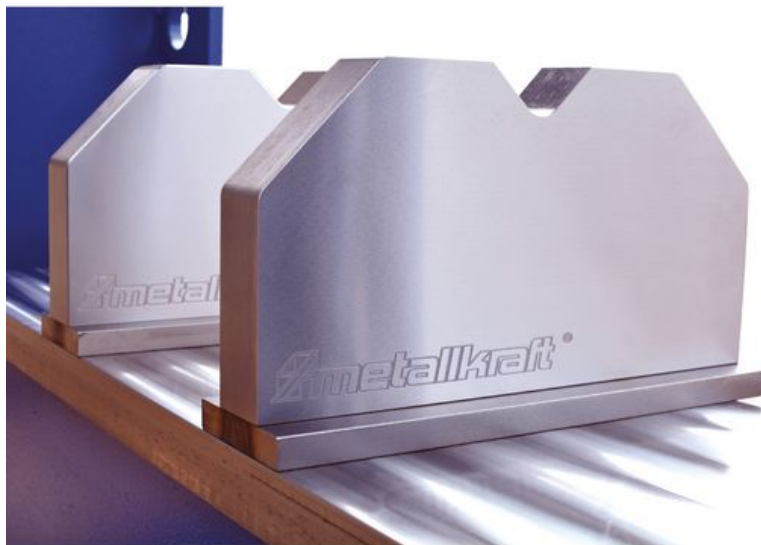

CONJUNTO DE BLOCO PRISMA WPP 30 VH METALLKRAFT

Preço: 314.00 € + IVA

Características Principais: CONJUNTO DE BLOCO PRISMA WPP 30 VH METALLKRAFT

CONJUNTO DE BLOCO PRISMA WPP 30 VH METALLKRAFT

SKU: MTK4060030