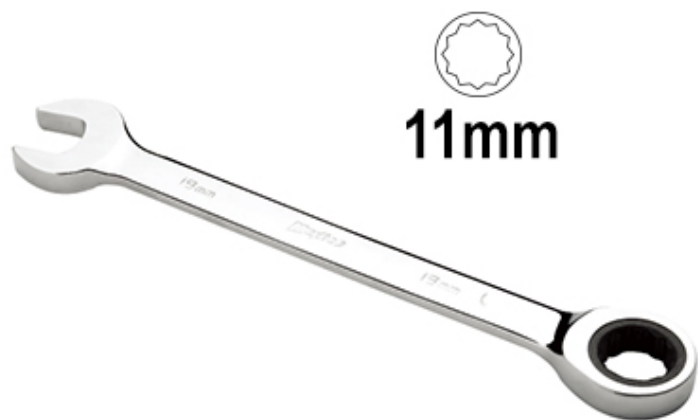

CHAVE BOCA-LUNETA COM ROQUETE 11MM JBM

Preço: 5.00 € + IVA

Características Principais:

CHAVE BOCA-LUNETA COM ROQUETE 11MM JBM

SKU: JBM13468

Categorias: CHAVES BOCA LUNETA